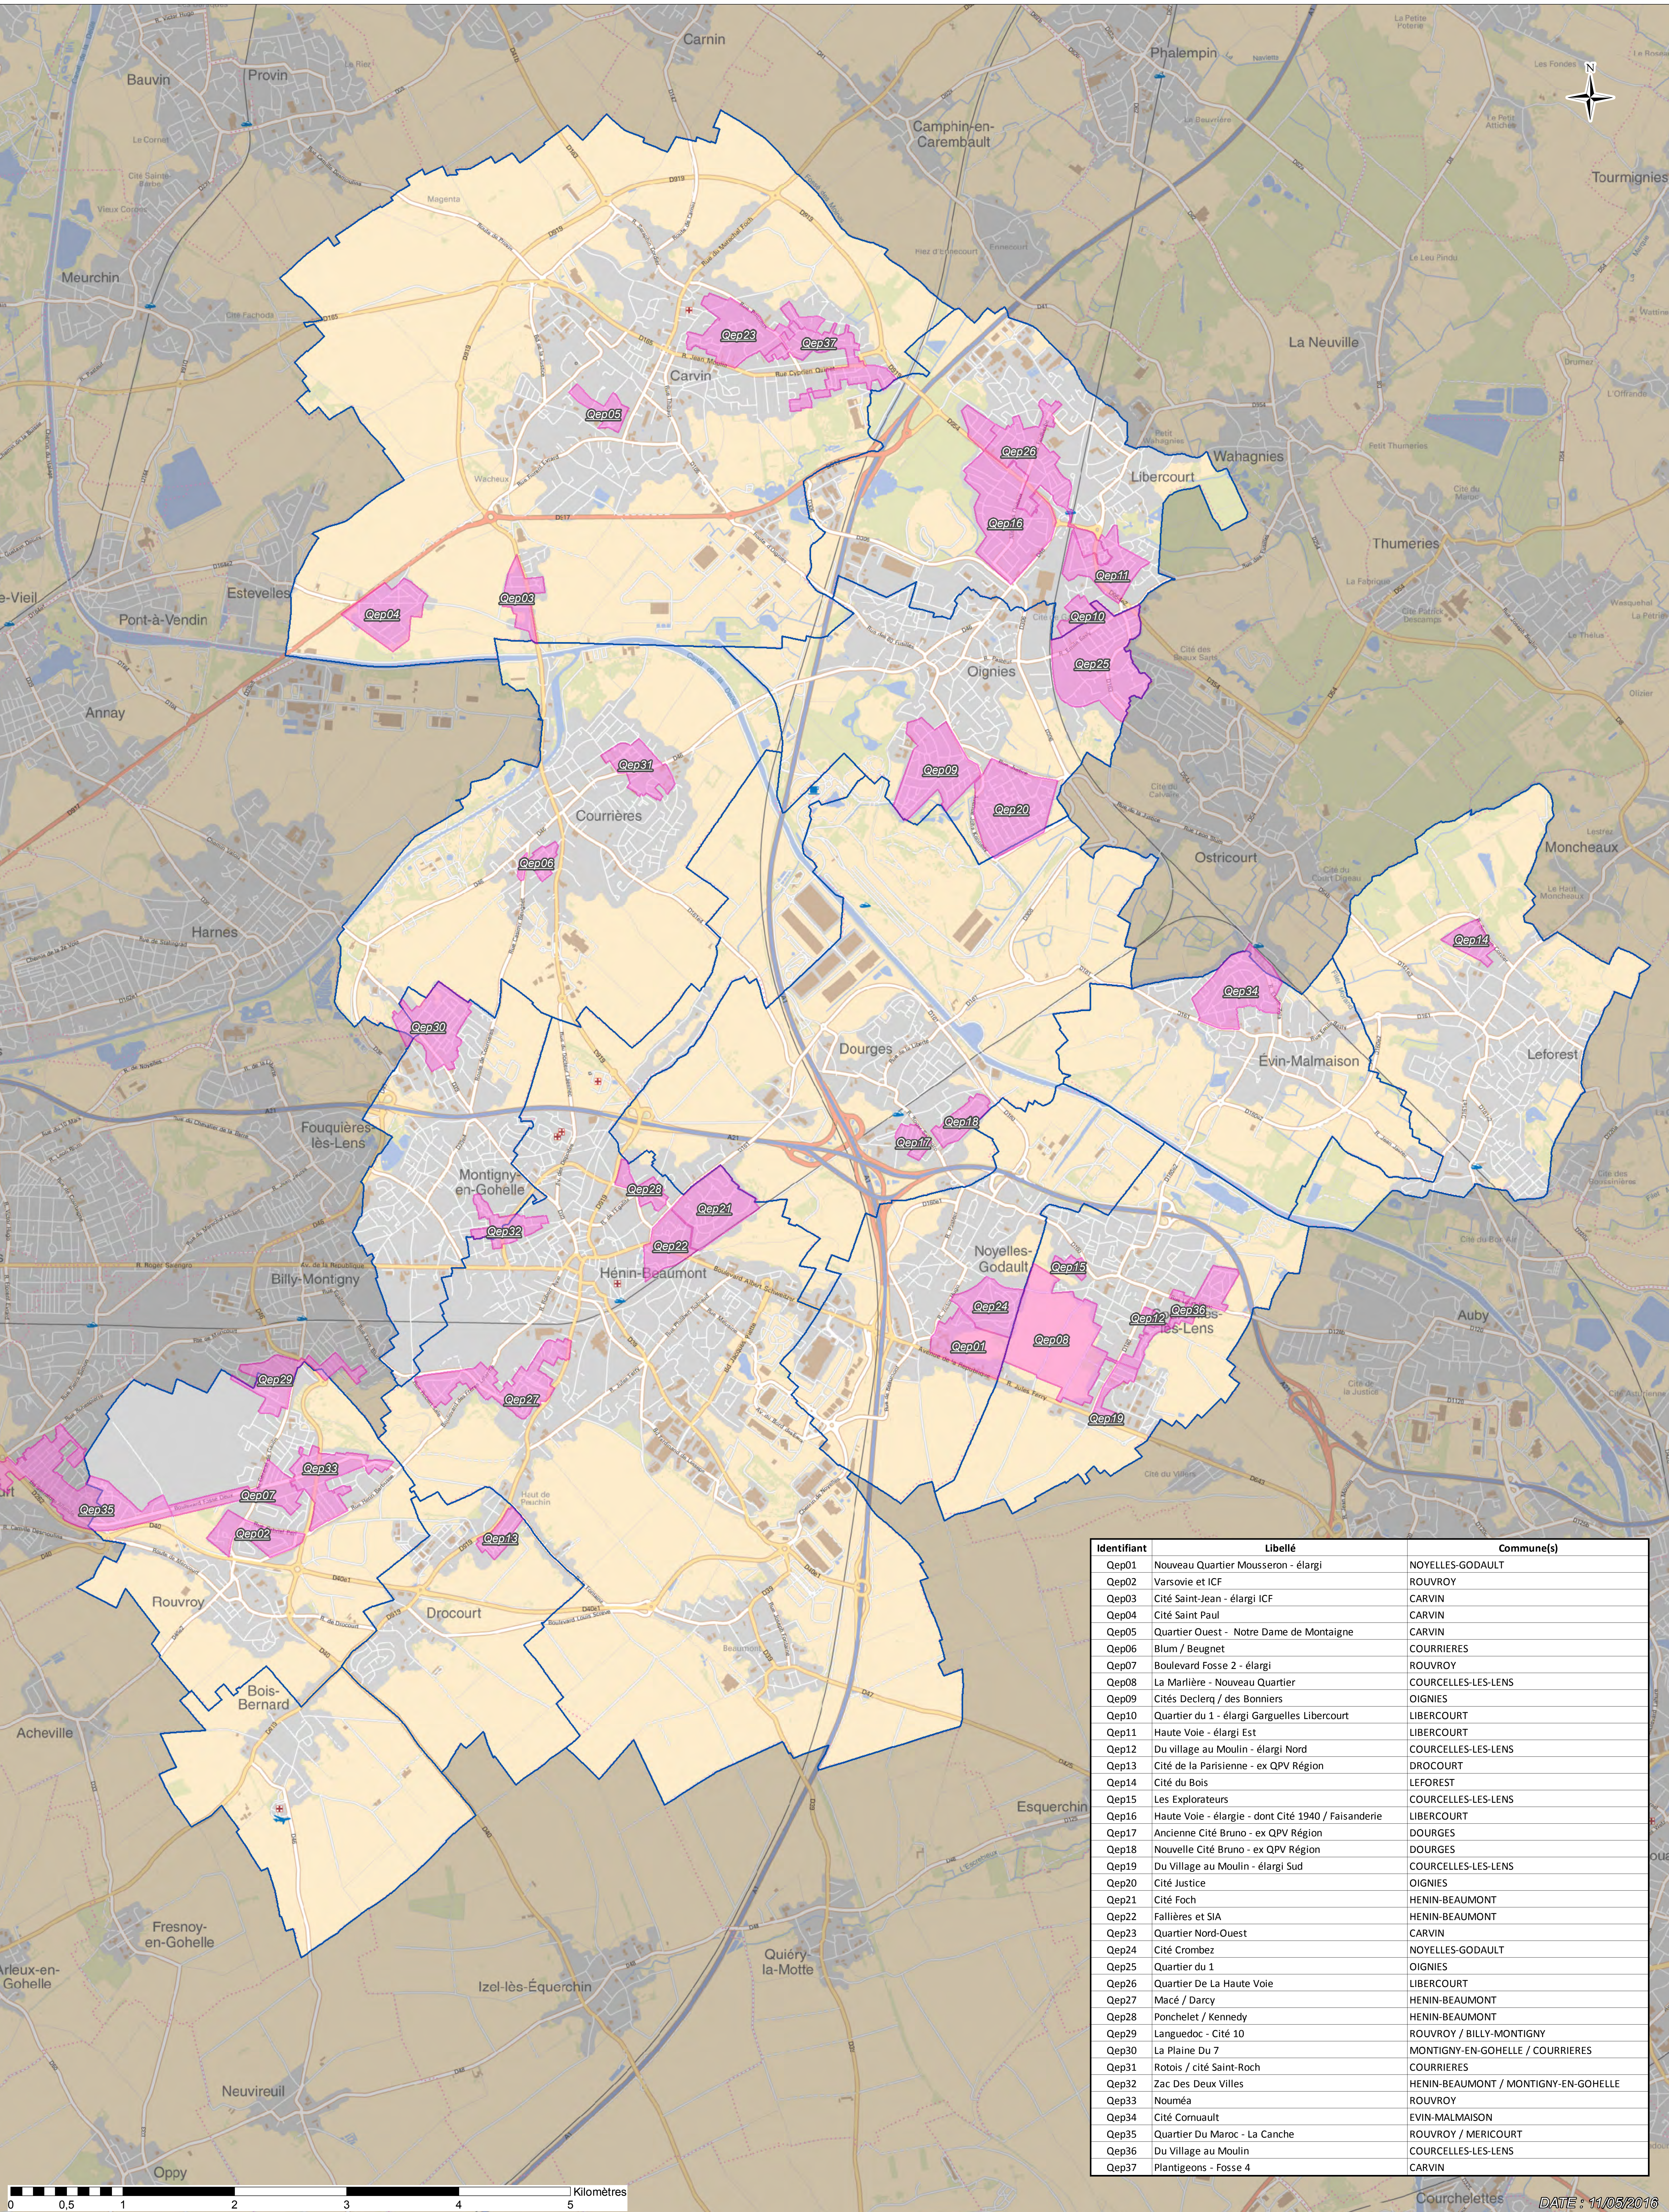

Quartiers "Etude Peuplement" (2015/08)

Identifiant	Libellé	Commune(s)
Qep01	Nouveau Quartier Mousseron - élargi	NOYELLES-GODAULT
Qep02	Varsovie et ICF	ROUVROY
Qep03	Cité Saint-Jean - élargi ICF	CARVIN
Qep04	Cité Saint Paul	CARVIN
Qep05	Quartier Ouest - Notre Dame de Montaigne	CARVIN
Qep06	Blum / Beugnet	COURRIERES
Qep07	Boulevard Fosse 2 - élargi	ROUVROY
Qep08	La Marlière - Nouveau Quartier	COURCELLES-LES-LENS
Qep09	Cités Declercq / des Bonniers	OIGNIES
Qep10	Quartier du 1 - élargi Garguelles Libercourt	LIBERCOURT
Qep11	Haute Voie - élargi Est	LIBERCOURT
Qep12	Du village au Moulin - élargi Nord	COURCELLES-LES-LENS
Qep13	Cité de la Parisienne - ex QPV Région	DROCOURT
Qep14	Cité du Bois	LEFOREST
Qep15	Les Explorateurs	COURCELLES-LES-LENS
Qep16	Haute Voie - élargie - dont Cité 1940 / Faisanderie	LIBERCOURT
Qep17	Ancienne Cité Bruno - ex QPV Région	DOURGES
Qep18	Nouvelle Cité Bruno - ex QPV Région	DOURGES
Qep19	Du Village au Moulin - élargi Sud	COURCELLES-LES-LENS
Qep20	Cité Justice	OIGNIES
Qep21	Cité Foch	HENIN-BEAUMONT
Qep22	Fallières et SIA	HENIN-BEAUMONT
Qep23	Quartier Nord-Ouest	CARVIN
Qep24	Cité Crombez	NOYELLES-GODAULT
Qep25	Quartier du 1	OIGNIES
Qep26	Quartier De La Haute Voie	LIBERCOURT
Qep27	Macé / Darcy	HENIN-BEAUMONT
Qep28	Ponchelet / Kennedy	HENIN-BEAUMONT
Qep29	Languedoc - Cité 10	ROUVROY / BILLY-MONTIGNY
Qep30	La Plaine Du 7	MONTIGNY-EN-GOHELLE / COURRIERES
Qep31	Rotois / cité Saint-Roch	COURRIERES
Qep32	Zac Des Deux Villes	HENIN-BEAUMONT / MONTIGNY-EN-GOHELLE
Qep33	Nouméa	ROUVROY
Qep34	Cité Comuault	EVIN-MALMAISON
Qep35	Quartier Du Maroc - La Canche	ROUVROY / MERICOURT
Qep36	Du Village au Moulin	COURCELLES-LES-LENS
Qep37	Plantigeons - Fosse 4	CARVIN